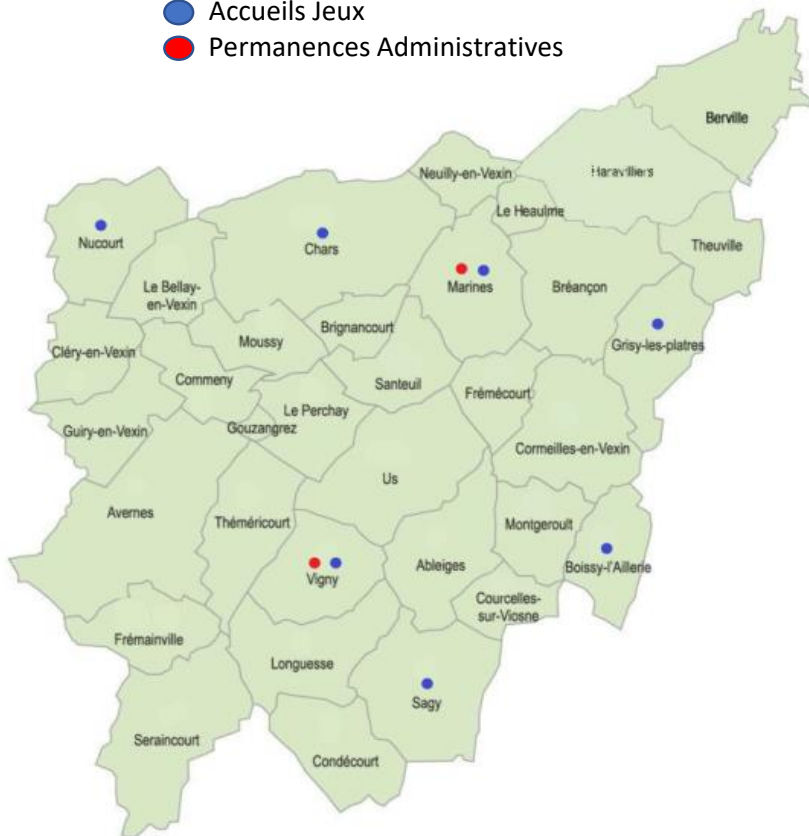

Le RPE Intercommunal est un lieu fixe et itinérant à la fois, qui couvre les 34 communes de la Communauté de Communes du Vexin Centre:

Ableiges, Aavernes, Berville, Boissy-l'Aillerie, Bréançon, Brignancourt, Chars, Cléry-en-Vexin, Commeny, Condécourt, Cormeilles-en-Vexin, Courcelles-sur-Viosne, Frémainville, Frémécourt, Gouzangrez, Grisy-les-Plâtres, Guiry-en-Vexin, Haravilliers, Le Bellay, Le Heaulme, Le Perchay, Longuesse, Marines, Montgeroult, Moussy, Neuilly-en-Vexin, Nucourt, Sagy, Santeuil, Seraincourt, Théméricourt, Theuville, Us, Vigny,

- Accueils Jeux
- Permanences Administratives

Lieu d'informations et d'échanges, le RPE permet...

- ➔ D'accompagner les **parents** dans leur recherche d'un Assistant Maternel, faciliter les démarches administratives, proposer les listes des Assistants Maternels...
- ➔ D'informer et de conseiller les **Assistants Maternels, Garde d'enfants à domicile** faciliter l'accès à la formation, avoir une information actualisée sur la profession, proposer des ateliers...
- ➔ D'organiser un lieu de socialisation pour les **enfants** accueillis, avec des temps collectifs de proximité...